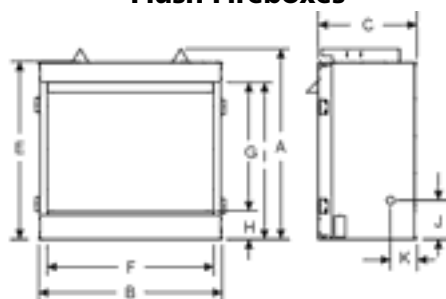

Flush Fireboxes