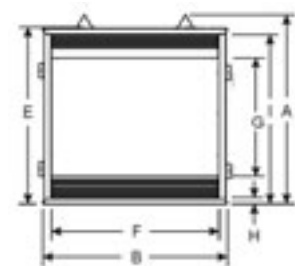

Firebox Specifications

Breckenridge Firebox Specifications

Model	A	B	C	D	E	F	G	H	I	J	K	L	M
Louvered Models													
VFD32FB	35 5/8	34 1/2	17 7/16	29	33	31	22 1/4	1 1/4	31 1/2	8 3/8	5 5/8	31 13/16	63 3/8
VFD36FB	37 5/8	39 1/2	19 13/16	33	35	36	24 1/4	1 1/4	33 1/2	8 3/8	5 5/8	36 3/16	72 3/8
VFD42FB	37 5/8	43 1/2	19 13/16	37	35	40	24 1/4	1 1/4	33 1/2	8 3/8	5 5/8	38 3/16	76 3/8
VFP32FB	41 1/8	34 1/2	21 7/16	27 1/4	38 1/2	31	27 11/16	1 1/4	37	8 3/8	5 5/8	35	69 15/16
VFP36FB	41 1/8	39 1/2	21 7/16	32 1/4	38 1/2	36	27 11/16	1 1/4	37	8 3/8	5 5/8	37 1/2	74 13/16
VFP42FB	41 1/8	43 1/2	21 7/16	36 1/4	38 1/2	40	27 11/16	1 1/4	37	8 3/8	5 5/8	39 1/2	78 15/16
Flush Models													
VFD32FB	35 5/8	34 1/2	17 7/16	29	33	31	22 1/4	6 1/8	28 7/16	8 1/4	5 5/8	31 13/16	63 3/8
VFD36FB	37 5/8	39 1/2	19 13/16	33	35	36	24 1/4	6 1/8	30 7/16	8 3/8	5 5/8	36 3/16	72 3/8
VFD42FB	37 5/8	43 1/2	19 13/16	37	35	40	24 1/4	6 1/8	30 7/16	8 3/8	5 5/8	38 3/16	76 3/8
VFP32FB	41 1/8	34 1/2	21 7/16	27 1/4	38 1/2	31	27 13/16	6 1/8	34	8 3/8	5 5/8	35	69 15/16
VFP36FB	41 1/8	39 1/2	21 7/16	32 1/4	38 1/2	36	27 13/16	6 1/8	34	8 3/8	5 5/8	37 1/2	74 13/16
VFP42FB	41 1/8	43 1/2	21 7/16	36 1/4	38 1/2	40	27 13/16	6 1/8	34	8 3/8	5 5/8	39 1/2	78 15/16
VFS32FB	41 1/8	34 1/2	23 7/16	26 3/8	38 1/2	31	31 3/4	2 1/8	34	4 1/4	7 5/8	36 1/2	73 1/16
VFS36FB	41 1/8	39 1/2	23 7/16	31 3/8	38 1/2	36	31 3/4	2 1/8	34	4 1/4	7 5/8	39 1/16	78 1/16
VFS42FB	41 1/8	43 1/2	23 7/16	35 3/8	38 1/2	40	31 3/4	2 1/8	34	4 1/4	7 5/8	41 1/16	82 1/16

Louvered Fireboxes