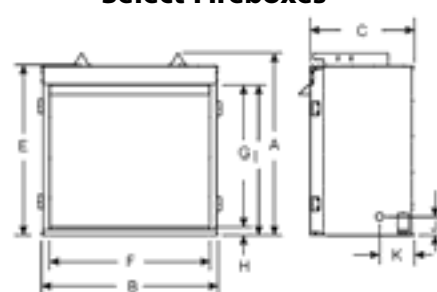

Select Fireboxes