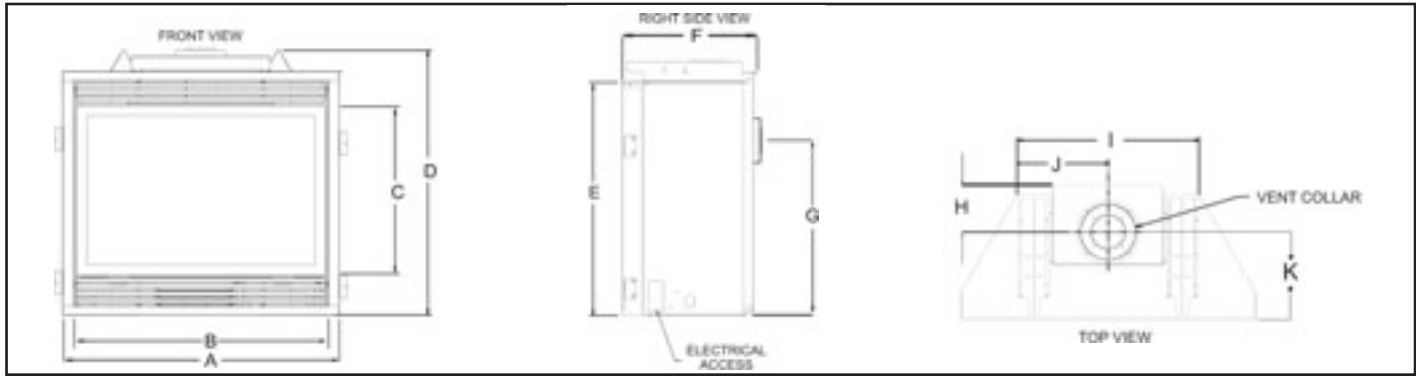

Decorative Louver Leaf

Decorative Louver Mission

Window Trim

Window Trim

Bottom Trim

Bottom Trim

Fireplace Dimensions (in inches)

	DVD32FP	DVD36FP	DVD42FP	DVD48FP	DVP36FP	DVP42FP	DVP48FP	DVX36FP	DVX42FP
A	34	37	43	49	39	43	49	39	43
B	31	34	40	46	36	40	46	36	40
C	23 1/16	23 1/16	25 1/16	25 1/16	25 1/16	25 1/16	25 1/16	25 1/16	25 1/16
D	35 5/8	35 5/8	37 5/8	37 5/8	37 5/8	37 5/8	37 5/8	40 3/4	40 3/4
E	32 3/4	32 3/4	34 3/4	34 3/4	34 3/4	34 3/4	34 3/4	34 3/4	34 3/4
F	16 3/8	16 3/8	16 3/8	16 3/8	19 7/8	19 7/8	19 7/8	19 7/8	19 7/8
G	24 1/2	24 1/2	26 1/2	26 1/2	26 1/2 (Nat)	26	26	N/A	N/A
H	7 1/8	7 1/8	7 1/8	7 1/8	7 1/8	7 1/8	7 1/8	7 1/8	7 1/8
I	21 1/2	24 1/2	30 1/2	36 1/2	27	26 1/2	32 1/2	26 1/2	26 1/2
J	10 3/4	12 1/4	15 1/4	18 1/4	13 1/2	13 1/4	16 1/4	13 1/4	13 1/4
K	9 1/4	9 1/4	9 1/4	9 1/4	12 3/4	12 3/4	12 3/4	12 3/4	12 3/4